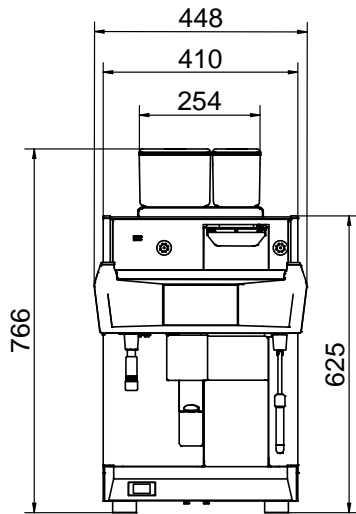

Avant

Côté

Électrique

Voltage :

602557 (TANGOACEISELF) 400 V/3N ph/50 Hz

Puissance de raccordement 5.2 kW

Informations générales

Largeur extérieure 448 mm

Profondeur extérieure 627 mm

Hauteur extérieure 766 mm

Poids net : 103 kg

[NOT TRANSLATED]

Consommation de courant: 14.5 Amps

Accessoires en option

- Réfrigérateur de lait 8l, peut contenir jusqu'à 4l de lait PNC 871014 ☐
- Réfrigérateur de lait 8l, peut contenir jusqu'à 4l de lait PNC 871015 ☐
- Set petit déjeuner / hotel TANGO PNC 871022 ☐
- Evacuation de café moulu PNC 871023 ☐