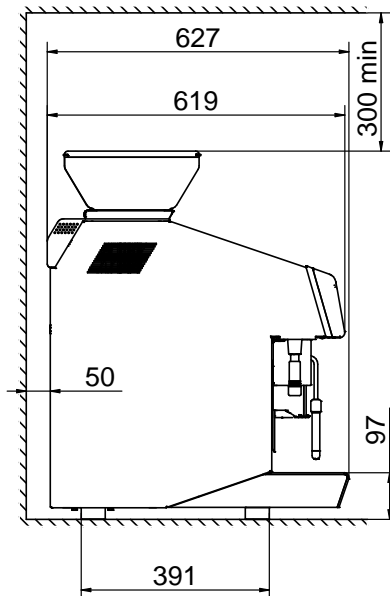

Avant

Côté

Électrique

Voltage :

602557 (TANGOACEISELF) 400 V/3N ph/50 Hz

Puissance de raccordement 5.2 kW

Informations générales

Largeur extérieure 448 mm

Profondeur extérieure 627 mm

Hauteur extérieure 766 mm

Poids net : 103 kg

[NOT TRANSLATED]

Consommation de courant: 14.5 Amps

Accessoires en option

- Réfrigérateur de lait 8l, peut contenir jusqu'à 4l de lait PNC 871014 ☐
- Réfrigérateur de lait 8l, peut contenir jusqu'à 4l de lait PNC 871015 ☐
- Set petit déjeuner / hotel TANGO PNC 871022 ☐
- Evacuation de café moulu PNC 871023 ☐