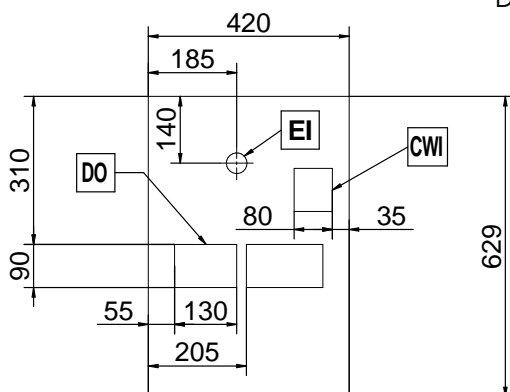

Dessus

Électrique

Voltage :

602557 (TANGOACEISELF) 400 V/3N ph/50 Hz

Puissance de raccordement 5.2 kW

Informations générales

Largeur extérieure 448 mm

Profondeur extérieure 627 mm

Hauteur extérieure 766 mm

Poids net : 103 kg

[NOT TRANSLATED]

Consommation de courant: 14.5 Amps

Accessoires en option

- Réfrigérateur de lait 8l, peut contenir jusqu'à 4l de lait PNC 871014 ☐
- Réfrigérateur de lait 8l, peut contenir jusqu'à 4l de lait PNC 871015 ☐
- Set petit déjeuner / hotel TANGO PNC 871022 ☐
- Evacuation de café moulu PNC 871023 ☐